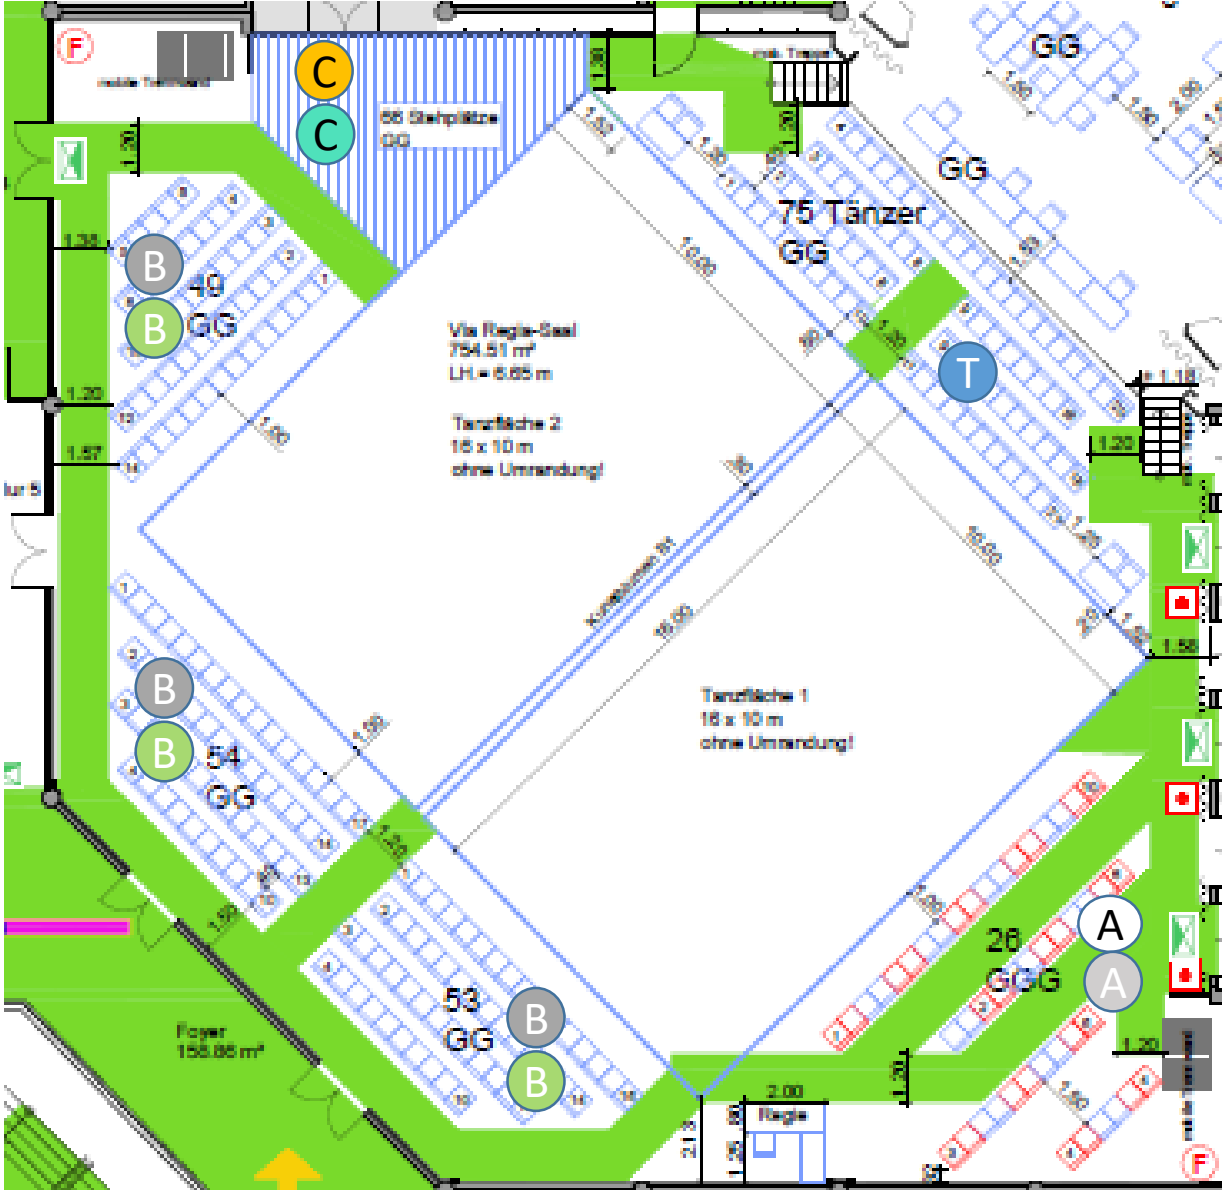

Stand 02.10.2021 – Stellplan für Mainhattan Dance Days Corona Bergen 16./17.10.

Flächen:

- B 1. Block
jew. oben
- B 2. Block
jew. unten